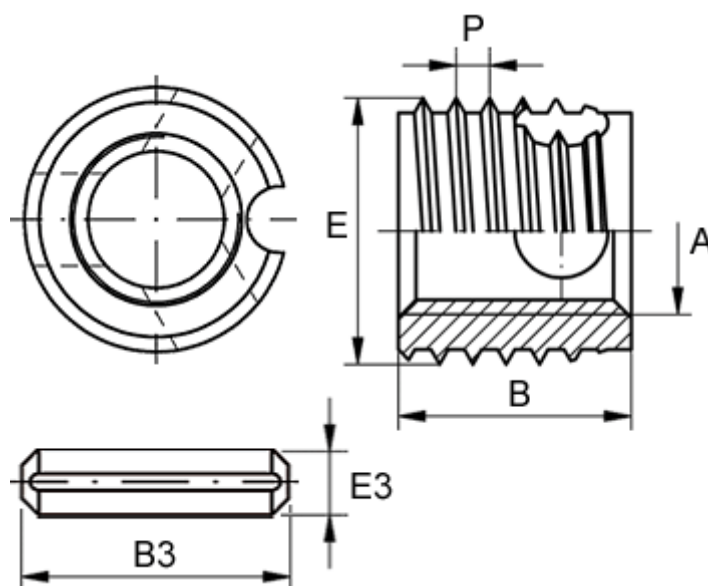

Varenummer: 12317000060500
Beskrivelse: KLEE-coil 317 000 060.500
M6 Rustfast 1.4305 inkl. Kærvstift

Mål

Gevindstigning P	= 1.25
Indvendigt gevind A	= M6
Kærvstift B3	= 6
Kærvstift E3	= 2
Længde B	= 8
Min. huldybde bundhul	= 10
Type	= 317 000 060 ...
Udvendigt gevind E	= 10.0